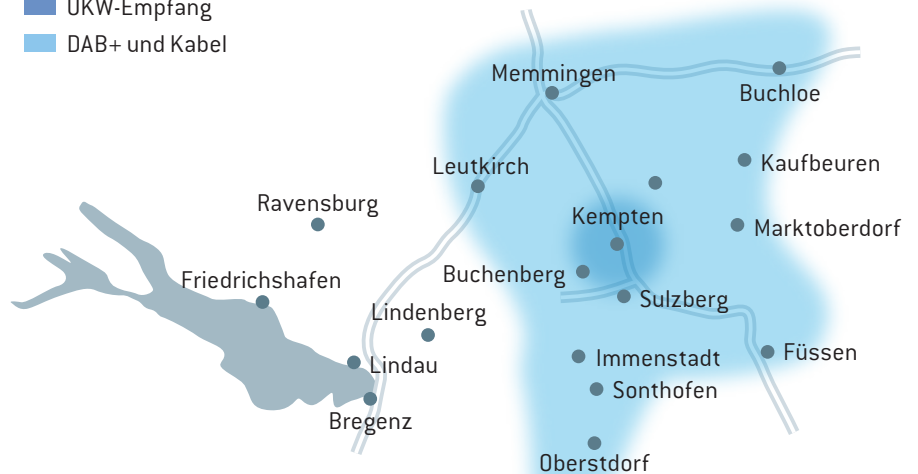

Nur die beste neue Musik

Radio Galaxy ist der Sender für Jugendliche und Junggebliebene im Allgäu. Coole Aktionen gemischt mit aktueller Musik. Hier bieten wir eine optimale Plattform um die junge Zielgruppe zu erreichen.

www.radio-galaxy.de

Radio Galaxy kann empfangen werden über:

- UKW
- DAB+
- Stream
- Alexa Skill
- Morningshow über twitch

Tagesreichweite
(Mo–Fr) gesamt*

11.000

Weitester Hörerkreis
gesamt**

68.000

Technische Reichweite**

109.000

- UKW-Empfang
- DAB+ und Kabel

* Funkanalyse Bayern 2022 – Weitestens Empfangsgebiet

** Wellenspiegel BLM 2022

Allgäuer Heimatmelodie

Allgäuer Heimatmelodie „Der Heimat so nah“ bietet eine bunte Mischung aus Volksmusik und Evergreens. Lokalnachrichten und Informationen aus aller Welt.