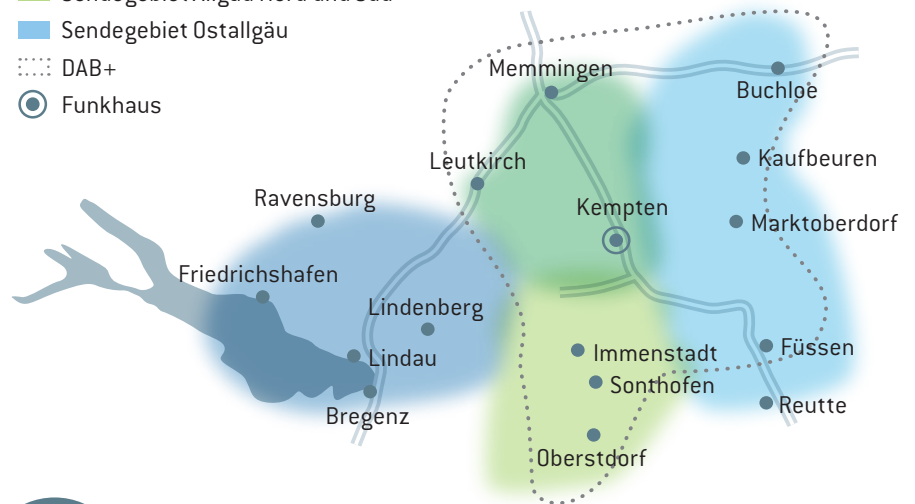

www.rsa-radio.de

RSA kann empfangen werden über:

- UKW
- DAB+
- Stream
- Alexa Skill

Tagesreichweite
(Mo – Fr) gesamt*

24.000

Weitester Hörerkreis
gesamt*

155.000

Technische Reichweite**

568.000

- Sendegebiet Westallgäu- und Bodenseeregion
- Sendegebiet Allgäu Nord und Süd
- Sendegebiet Ostallgäu
- ⋯ DAB+
- ⊙ Funkhaus

* Funkanalyse Bayern 2022 – Weitestes Empfangsgebiet

** Wellenspiegel BLM 2022

Nur die beste neue Musik

Radio Galaxy ist der Sender für Jugendliche und Junggebliebene im Allgäu. Coole Aktionen gemischt mit aktueller Musik. Hier bieten wir eine optimale Plattform um die junge Zielgruppe zu erreichen.

www.radio-galaxy.de

Radio Galaxy kann empfangen werden über:

- UKW
- DAB+
- Stream
- Alexa Skill
- Morningshow über twitch

Tagesreichweite
(Mo–Fr) gesamt*

11.000

Weitester Hörerkreis
gesamt**

68.000

Technische Reichweite**