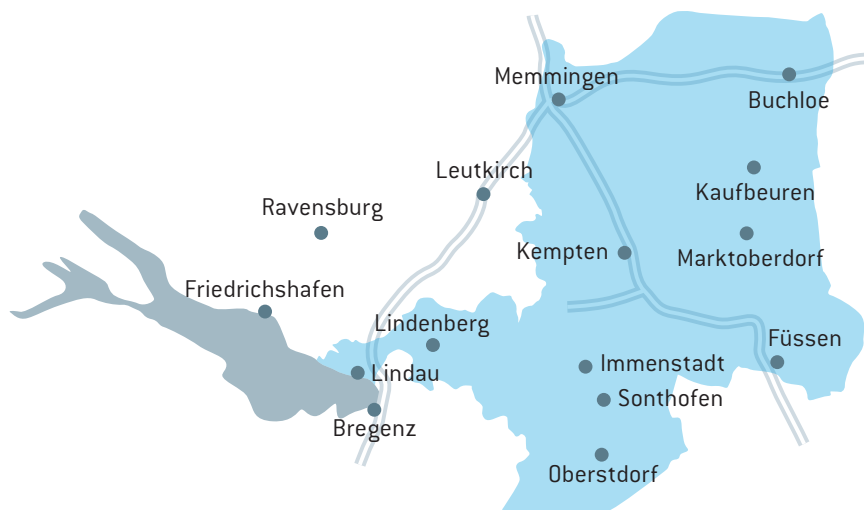

allgäu.tv kann empfangen werden über:

- Kabel
- Satellit
- Internet
- Apple TV
- Amazon prime video
- Telekom Entertain TV
- waipu.tv
- HBB-TV
- Samsung APP
- Android tv
- u. a.